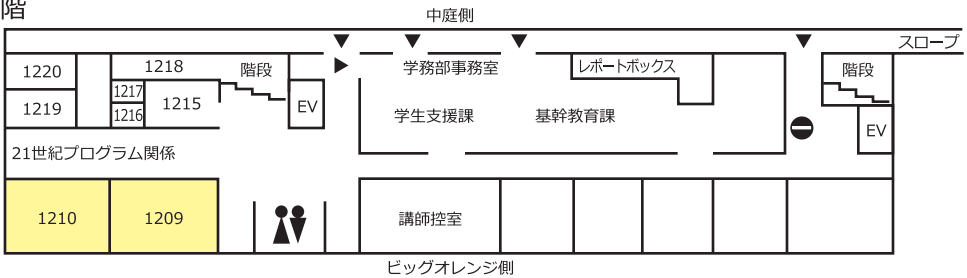

センター1号館

6階

5階

4階

バス道路側

工学部側

3階

2階

1階

正面玄関

貸出し対応講義室

▲ : 出入口

● : 立ち入り禁止

※ (遠) : 遠隔操作システム設置教室