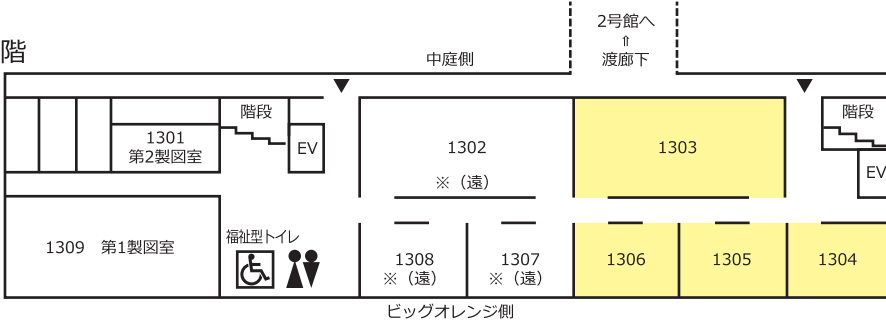

センター1号館

6階

5階

4階

バス道路側

工学部側

3階

2階

1階

正面玄関

貸出し対応講義室

▲ : 出入口

● : 立ち入り禁止

※ (遠) : 遠隔操作システム設置教室