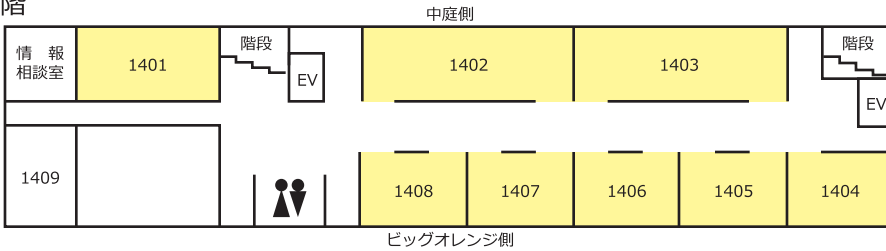

センター1号館

6階

5階

4階

バス道路側

工学部側

3階

2階

1階

正面玄関

貸出し対応講義室

▲ : 出入口

● : 立ち入り禁止

※ (遠) : 遠隔操作システム設置教室