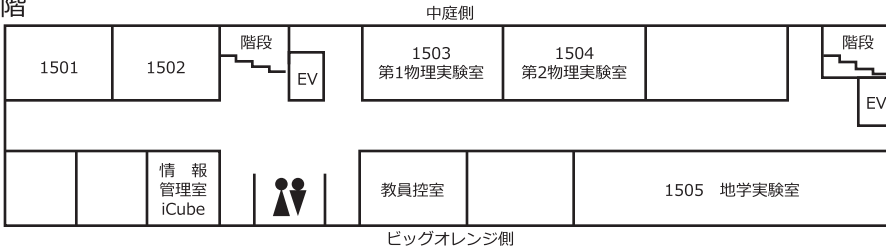

センター1号館

6階

5階

4階

バス道路側

工学部側

3階

2階

1階

正面玄関

貸出し対応講義室

▲ : 出入口

● : 立ち入り禁止

※ (遠) : 遠隔操作システム設置教室