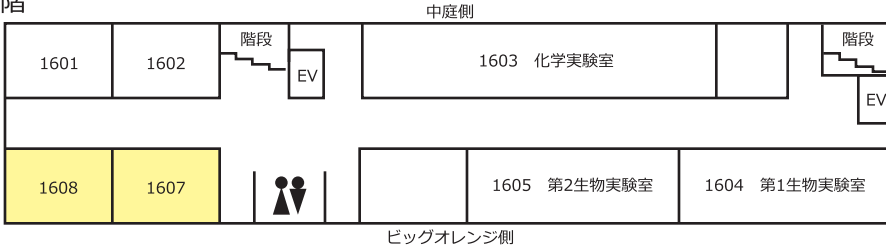

センター1号館

6階

5階

4階

バス道路側

工学部側

3階

2階

1階

正面玄関

貸出し対応講義室

▲ : 出入口

● : 立ち入り禁止

※ (遠) : 遠隔操作システム設置教室