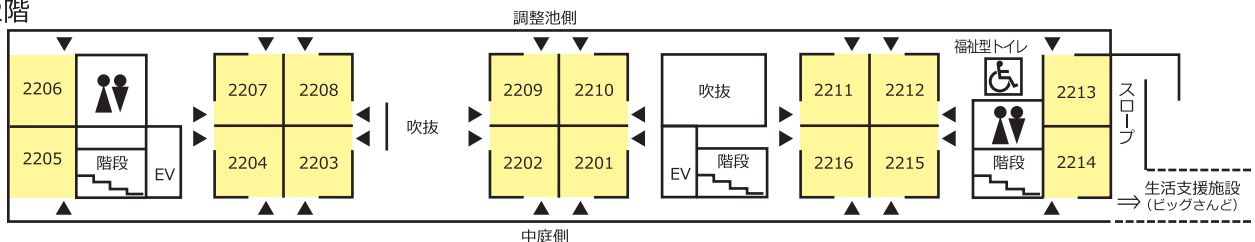

# センター2号館

4階

3階

バス道路側

工学部側

センター3号館へ ←

2階

1階

新入学生サポートルーム

■ : 貸出し対応講義室

▲印 : 出入口

※(遠) : 遠隔操作システム設置教室