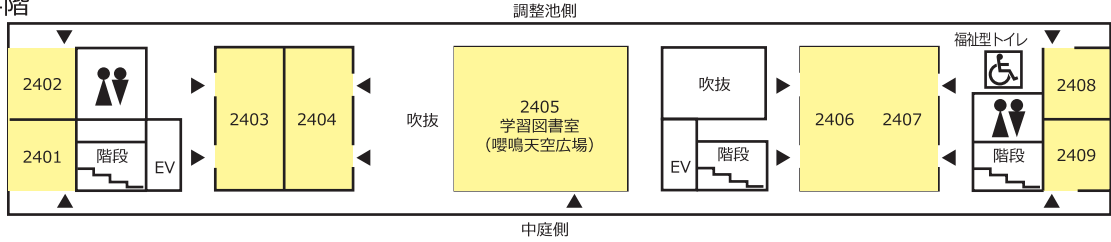

# センター2号館

4階

3階

バス道路側

工学部側

センター3号館へ ←

2階

1階

新入学生サポートルーム

■ : 貸出し対応講義室

▲印 : 出入口

※(遠) : 遠隔操作システム設置教室