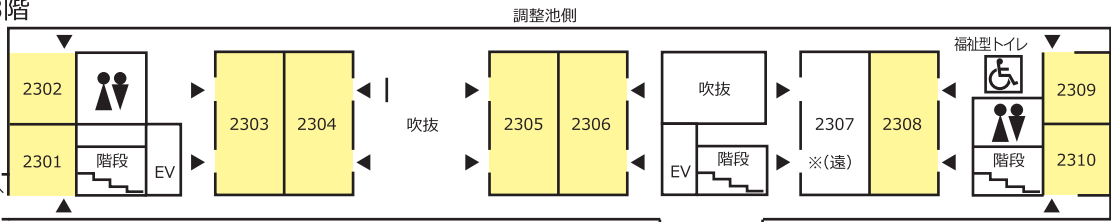

# センター2号館

4階

3階

バス道路側

工学部側

センター3号館へ ←

2階

1階

新入学生サポートルーム

■ : 貸出し対応講義室

▲印 : 出入口

※(遠) : 遠隔操作システム設置教室