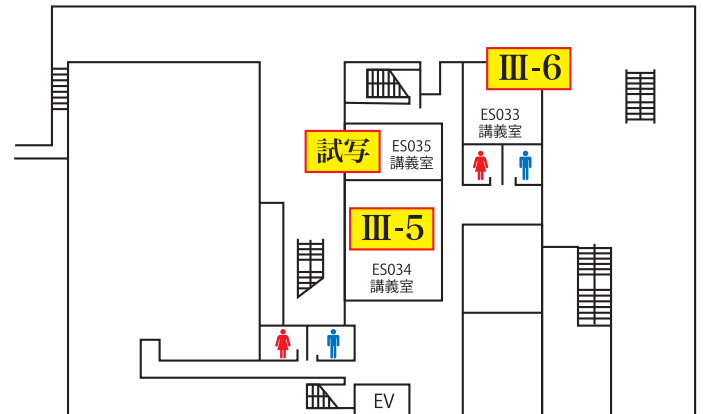

# 土木学会平成24年度全国大会 会場(講義室)案内

ES 総合館：2F

ES 総合館：3F

ES 総合館：1F

## ⑦ ES総合館

### Ⅲ 部門会場

国際関連行事

土木コレクション2012

全国大会パネル展示会場