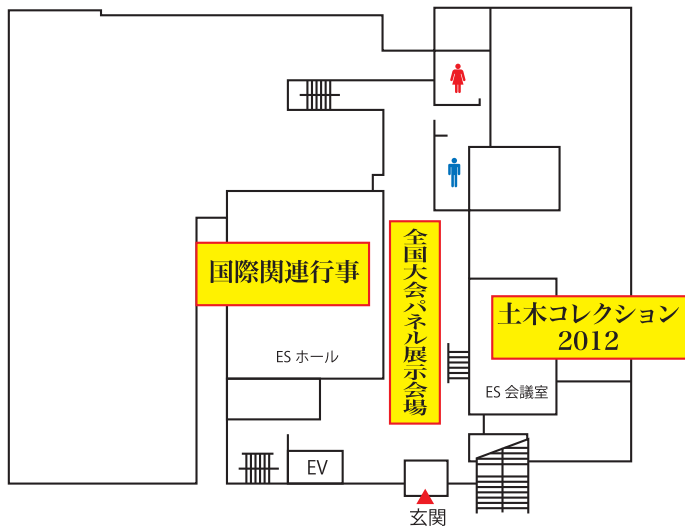

# 土木学会平成24年度全国大会 会場(講義室)案内

ES 総合館：2F

ES 総合館：3F

ES 総合館：1F

## ⑦ ES総合館

### Ⅲ 部門会場

国際関連行事

土木コレクション2012

全国大会パネル展示会場