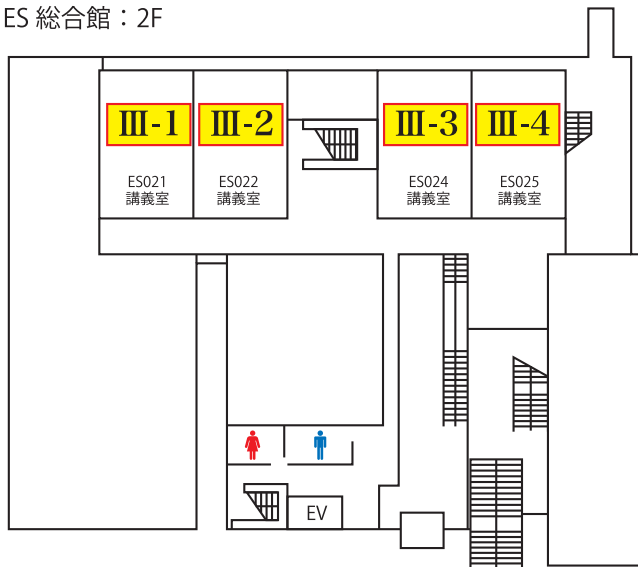

# 土木学会平成24年度全国大会 会場(講義室)案内

ES 総合館：2F

ES 総合館：3F

ES 総合館：1F

## ⑦ ES総合館

### Ⅲ 部門会場

国際関連行事

土木コレクション2012

全国大会パネル展示会場