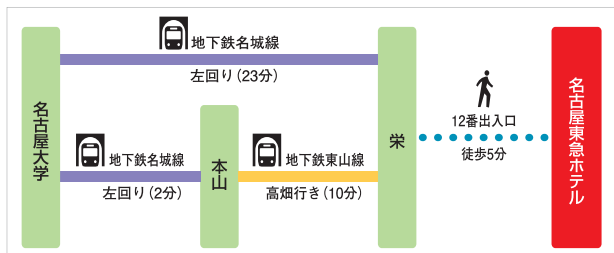

● 名古屋東急ホテルまでのアクセス