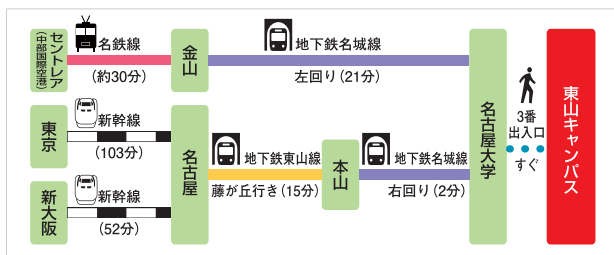

● 名古屋大学までのアクセス