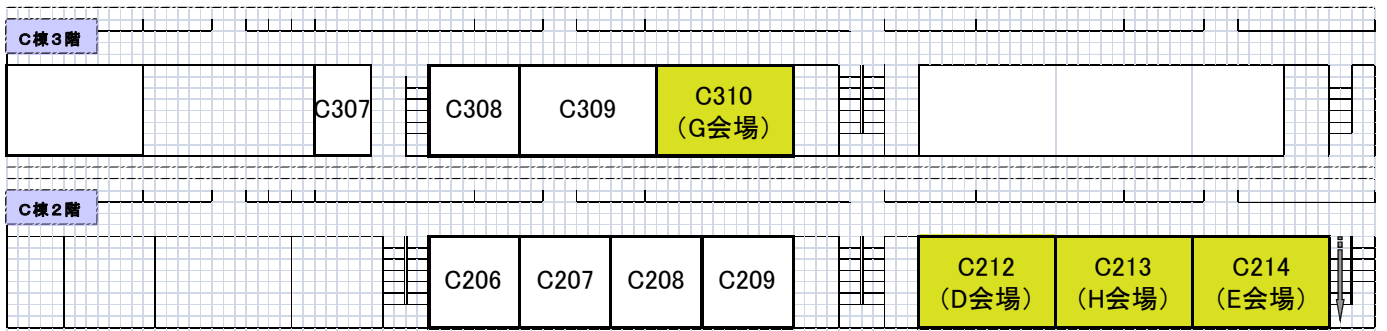

会場へのアクセス

・講演会場は、北海道大学工学部(北海道札幌市北区北13条西8丁目)となります。

・懇親会場は、工学部と同一キャンパス内「ファカルティハウス エンレイソウ」となります。

<https://www.hokudai.ac.jp/bureau/property/s02/>

・地下鉄南北線北12条駅から北13条門を通り、徒歩で約10分(札幌駅から徒歩約20分)です。

・新千歳空港駅から札幌駅までは、JR快速エアポート号で約40分です。

・交通アクセスの詳細は、北海道大学工学部HPでご確認ください。

<https://www.eng.hokudai.ac.jp/access/>

会場案内図(工学部)

C棟 2階, 3階

A棟, B棟