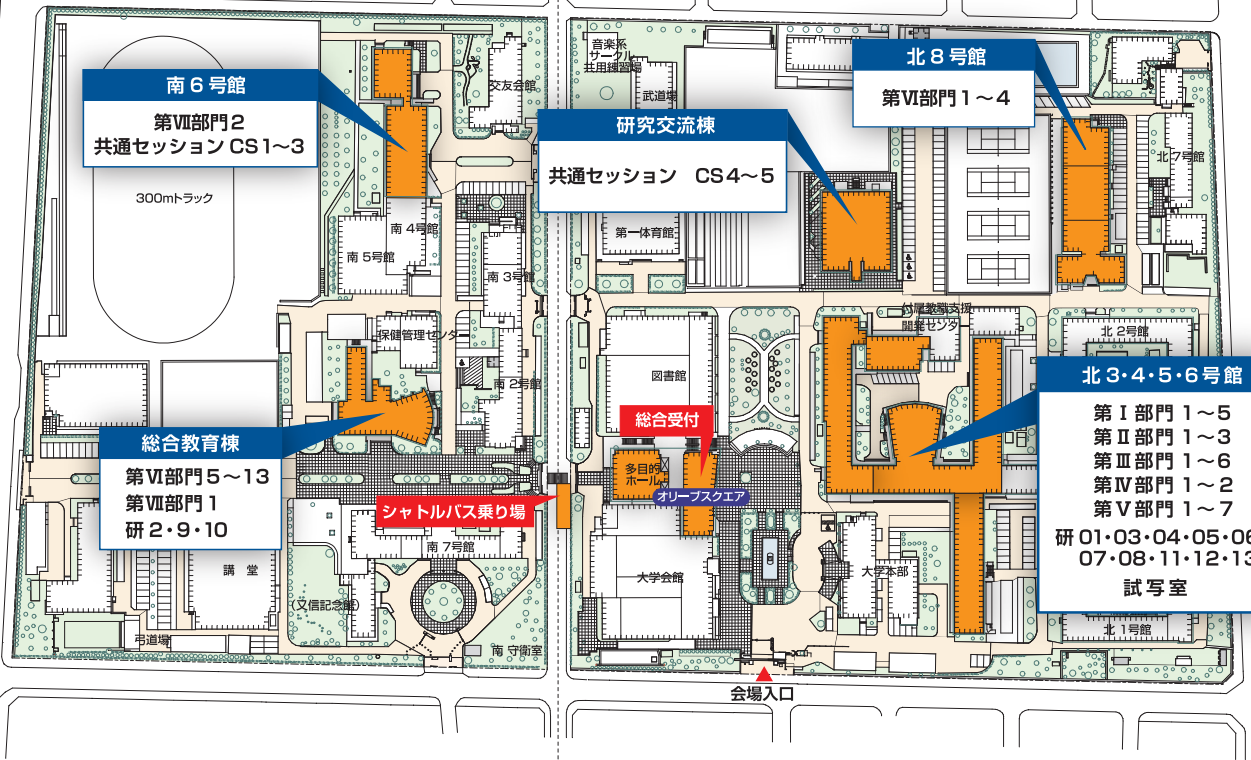

会場案内図

南キャンパス

北キャンパス

南 6 号館

第Ⅶ部門 2
共通セッション CS1~3

300mトラック

総合教育棟

第Ⅶ部門 5~13
第Ⅶ部門 1
研 2・9・10

シャトルバス乗り場

研究交流棟

共通セッション CS4~5

総合受付

多目的ホール
オーブスクエア

北 8 号館

第Ⅵ部門 1~4

北 3・4・5・6 号館

第Ⅰ部門 1~5
第Ⅱ部門 1~3
第Ⅲ部門 1~6
第Ⅳ部門 1~2
第Ⅴ部門 1~7

研 01-03-04-05-06
07-08-11-12-13

試写室

会場入口