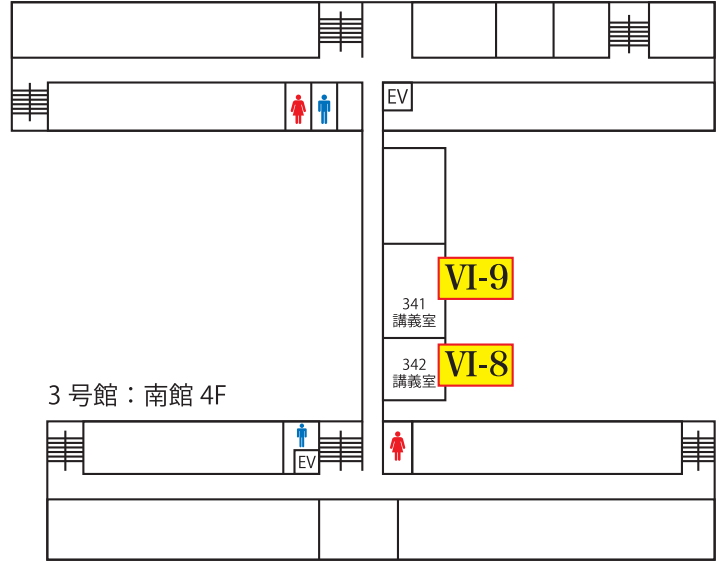

土木学会平成24年度全国大会 会場(講義室)案内

3号館：北館 3F

3号館：北館 4F

3号館：北館 2F

③ 工学研究科3号館

IV-VI 部門会場