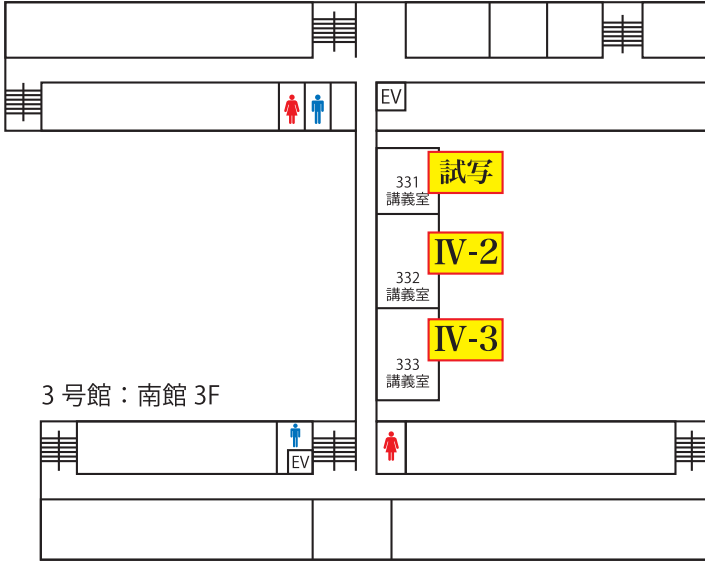

土木学会平成24年度全国大会 会場(講義室)案内

3号館：北館 3F

3号館：北館 4F

3号館：北館 2F

③ 工学研究科3号館

IV-VI 部門会場