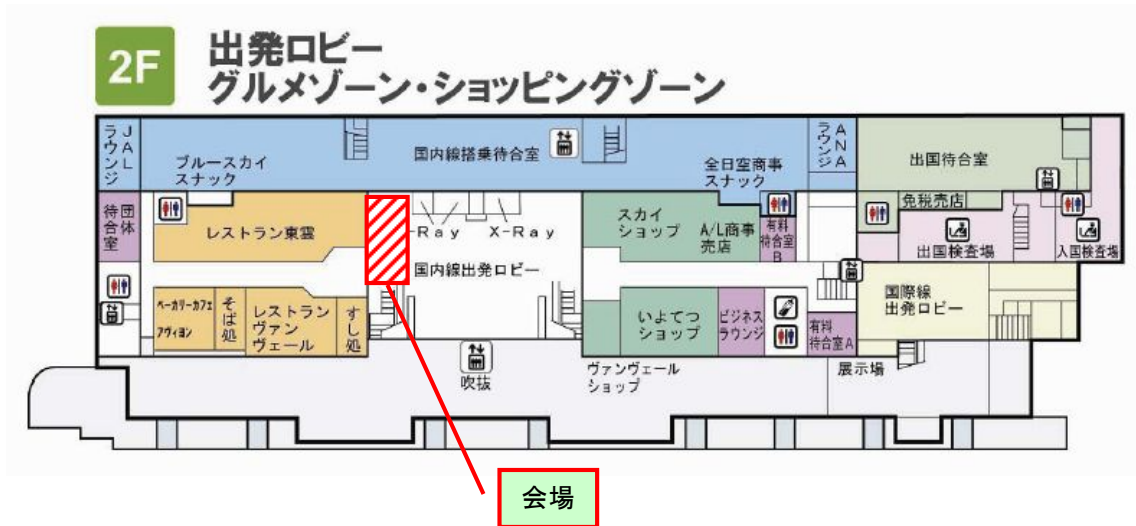

土木コレクション2011パネル展示会場

土木コレクション2011パネル展示会場：松山空港ターミナル2F
〒791-8042 愛媛県松山市南吉田町 2731

松山空港ビル(株) 資料提供