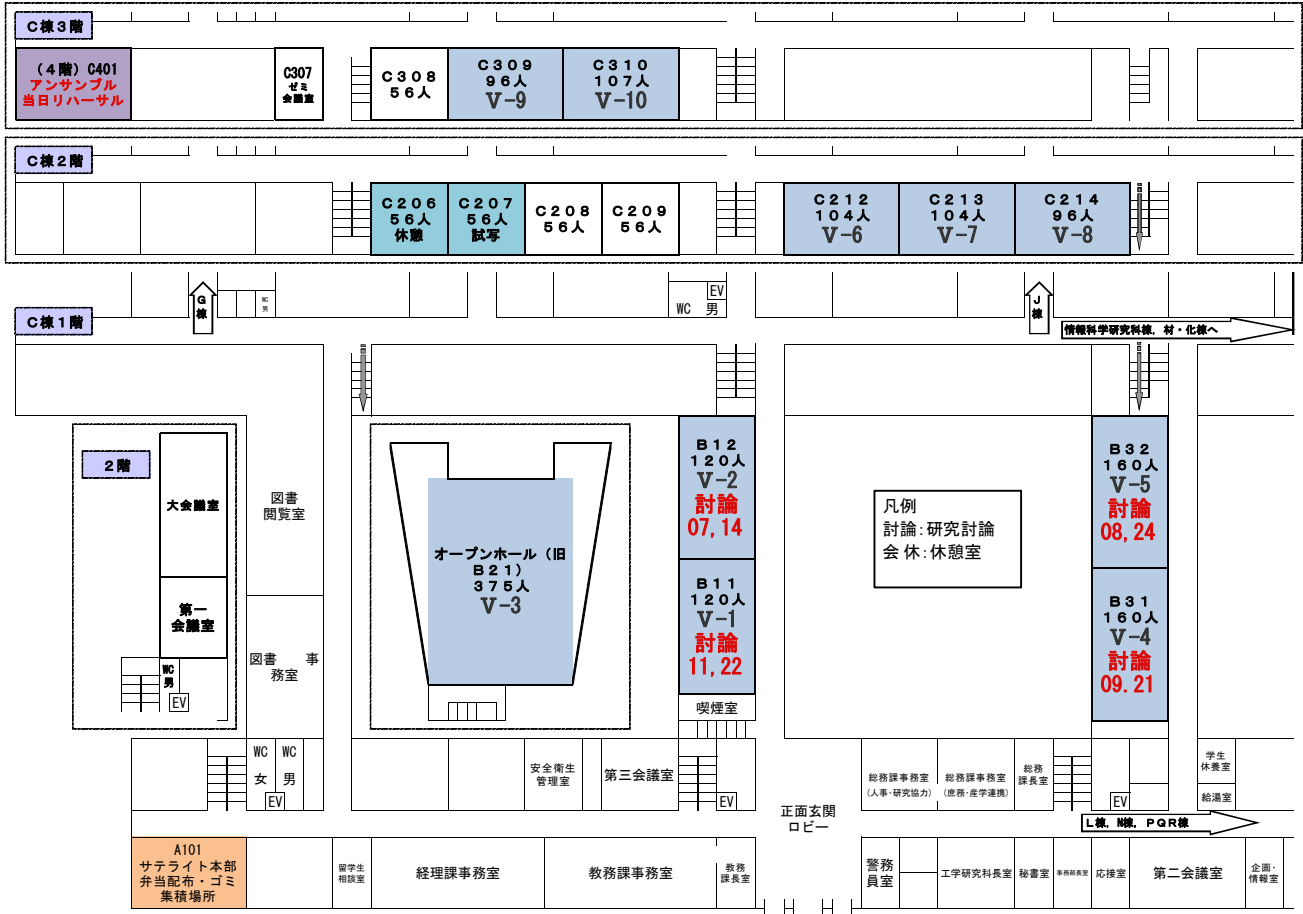

工学研究科・工学部 A棟・B棟・C棟 講義室配置図

工学研究科・工学部 N棟・PQR棟 講義室配置図