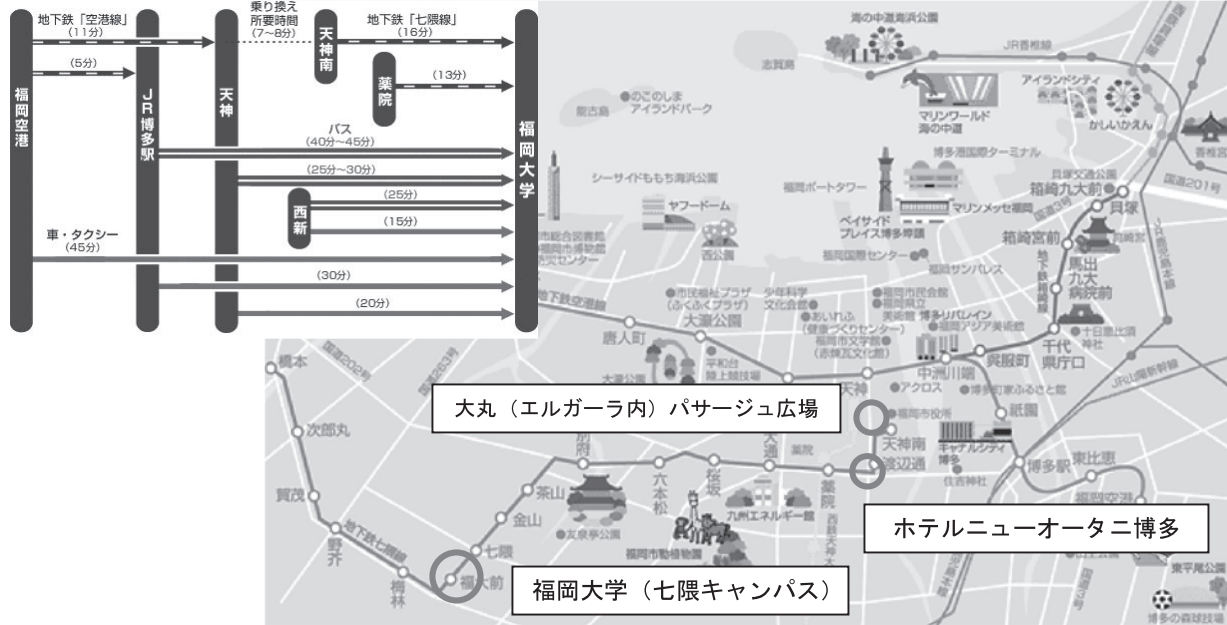

全国大会会場案内・大会行事

会場所在地(広域図)

福岡大学七隈キャンパス (〒814-0180 福岡市城南区七隈8-19-1)
<http://www.fukuoka-u.ac.jp/>

全体交流会会場・パネル展示会場(略図)

全体交流会会場(ホテルニューオータニ博多)
 〒810-0004 福岡市中央区渡辺通1-1-2
<http://www.newotani.co.jp/hakata/>

パネル展示会場(福岡大丸エルガーラ内パサージュ広場)
 〒810-0001 福岡市中央区天神1-4-1
<http://www.daimaru.co.jp/fukuoka/>

【最寄り駅: 地下鉄七隈線「渡辺通駅」】

【最寄り駅: 地下鉄七隈線「天神南駅」】