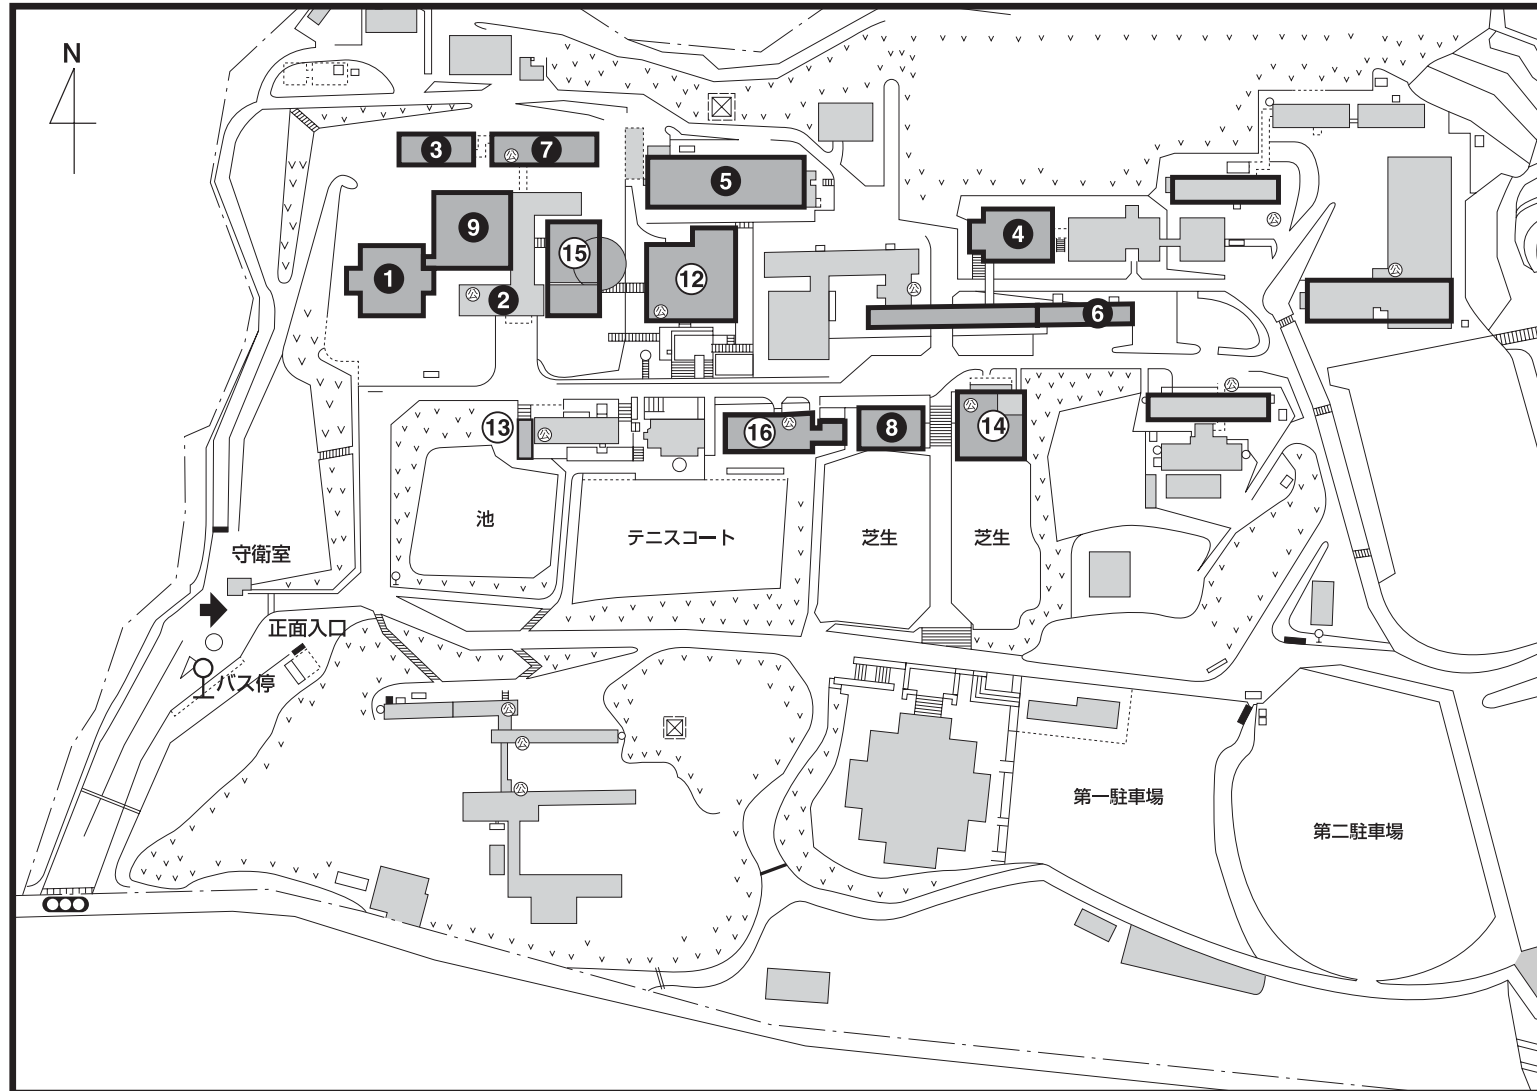

会場所在地（市内広域図）

愛知工業大学交通アクセス

豊田スタジアム交通アクセス

会場所在地（市内広域図）

愛知工業大会場図

■学会本部

- ① 10号館
 - 総合受付・来賓受付
 - ツアーデスク
 - 本部

■学術講演会会場

- I部門 (① 10号館・ ② 1号館)
- II部門 (⑧ 12号館)
- III部門 (⑦ 9号館4F,5F)
- IV部門 (⑦ 9号館2F,3F)
- V部門 (③ 1号別館・ ⑦ 9号館1F)
- VI部門 (⑤ 7号館)
- VII部門 (④ 5号館講義棟)
- CS部門 (⑥ 8号館)
- SS部門 (⑨ 大講義室)

■研究討論会会場

- ① 10号館
- ⑦ 9号館
- ⑨ 大講義室

■ショップ・レストランなど

- ⑫ 愛和会館
- ⑬ マイティハウス(食堂)
- ⑭ カフェ&レストセントラル(9号館)
- ⑮ マクドナルド(1号館)
- ⑯ 付属図書館