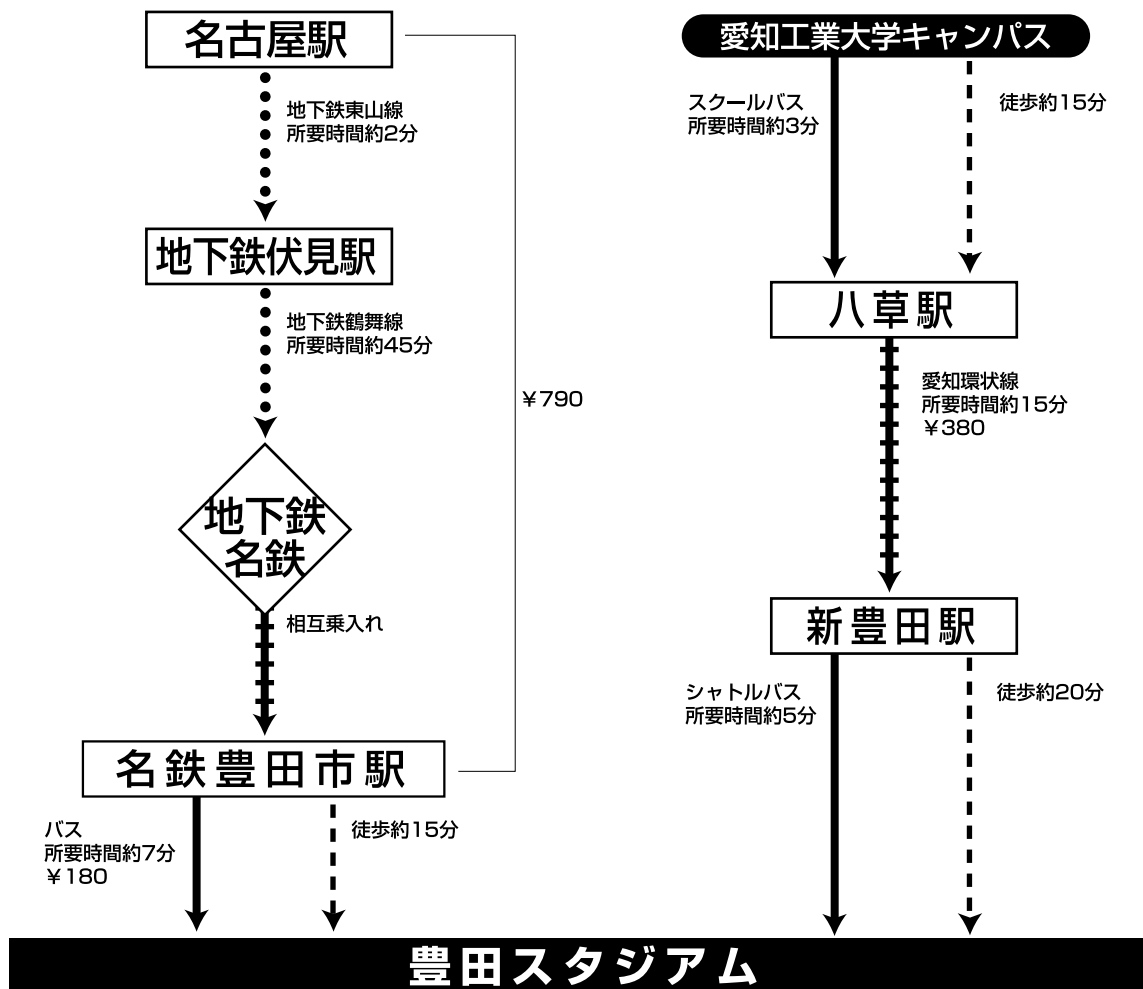

会場所在地（市内広域図）

愛知工業大学交通アクセス

豊田スタジアム交通アクセス

会場所在地（市内広域図）

愛知工業大会場図

■学会本部

- ① 10号館
 - 総合受付・来賓受付
 - ツアーデスク
 - 本部

■学術講演会会場

- I部門 (① 10号館・ ② 1号館)
- II部門 (⑧ 12号館)
- III部門 (⑦ 9号館4F,5F)
- IV部門 (⑦ 9号館2F,3F)
- V部門 (③ 1号別館・ ⑦ 9号館1F)
- VI部門 (⑤ 7号館)
- VII部門 (④ 5号館講義棟)
- CS部門 (⑥ 8号館)
- SS部門 (⑨ 大講義室)

■研究討論会会場

- ① 10号館
- ⑦ 9号館
- ⑨ 大講義室