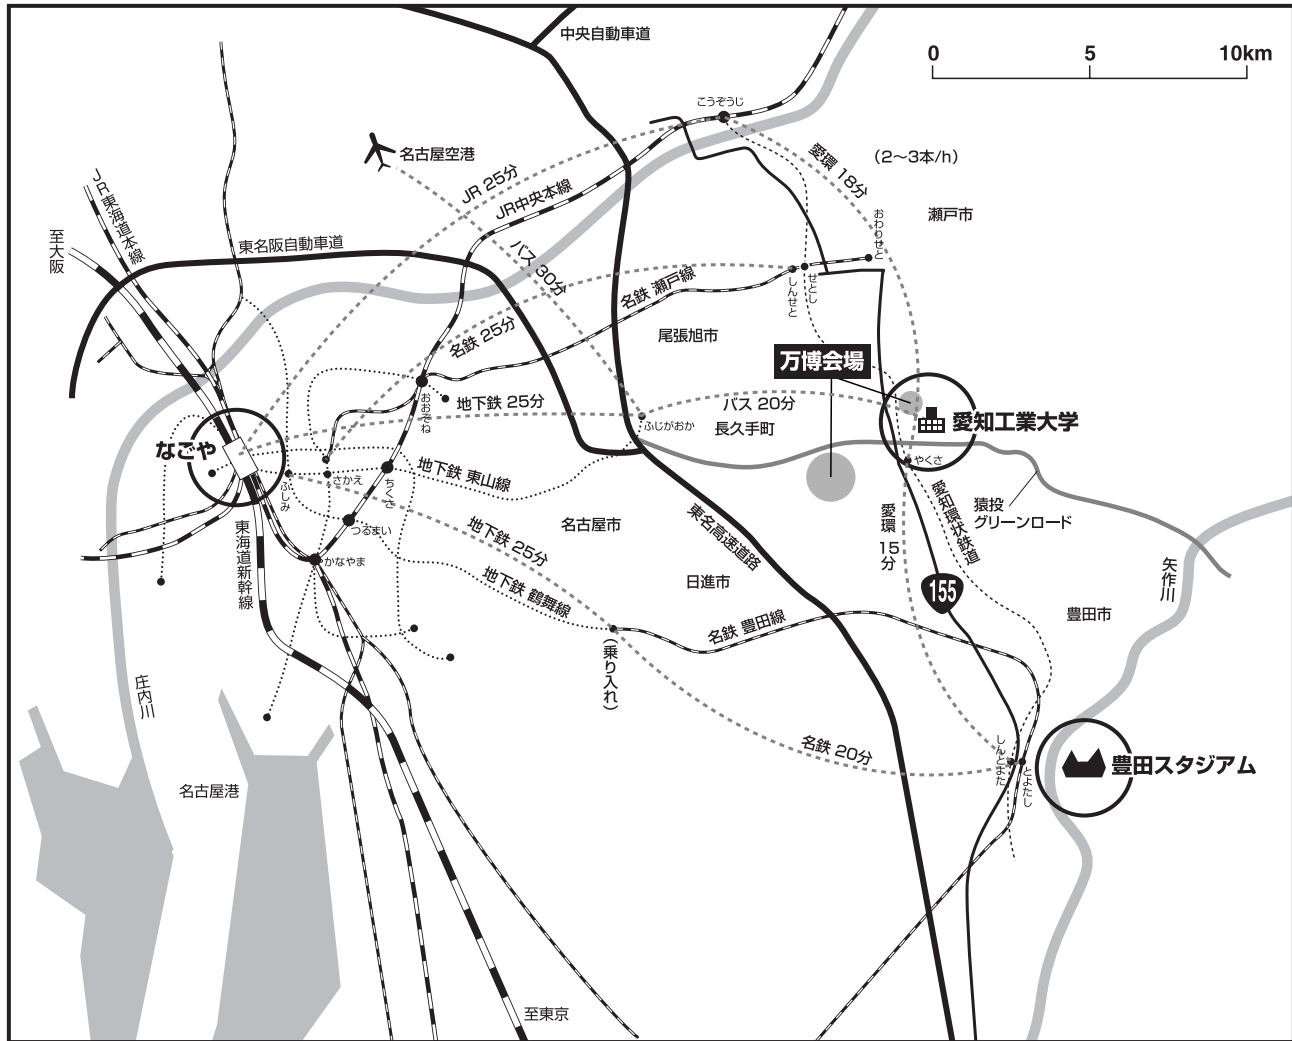

会場所在地（市内広域図）

愛知工業大学交通アクセス

豊田スタジアム交通アクセス

会場所在地（市内広域図）

愛知工業大会場図

■学会本部

- ① 10号館
 - 総合受付・来賓受付
 - ツアーデスク
 - 本部

■学術講演会会場

- I部門 (① 10号館・ ② 1号館)
- II部門 (⑧ 12号館)
- III部門 (⑦ 9号館4F,5F)
- IV部門 (⑦ 9号館2F,3F)
- V部門 (③ 1号別館・ ⑦ 9号館1F)
- VI部門 (⑤ 7号館)
- VII部門 (④ 5号館講義棟)
- CS部門 (⑥ 8号館)
- SS部門 (⑨ 大講義室)

■研究討論会会場

- ① 10号館
- ⑦ 9号館
- ⑨ 大講義室