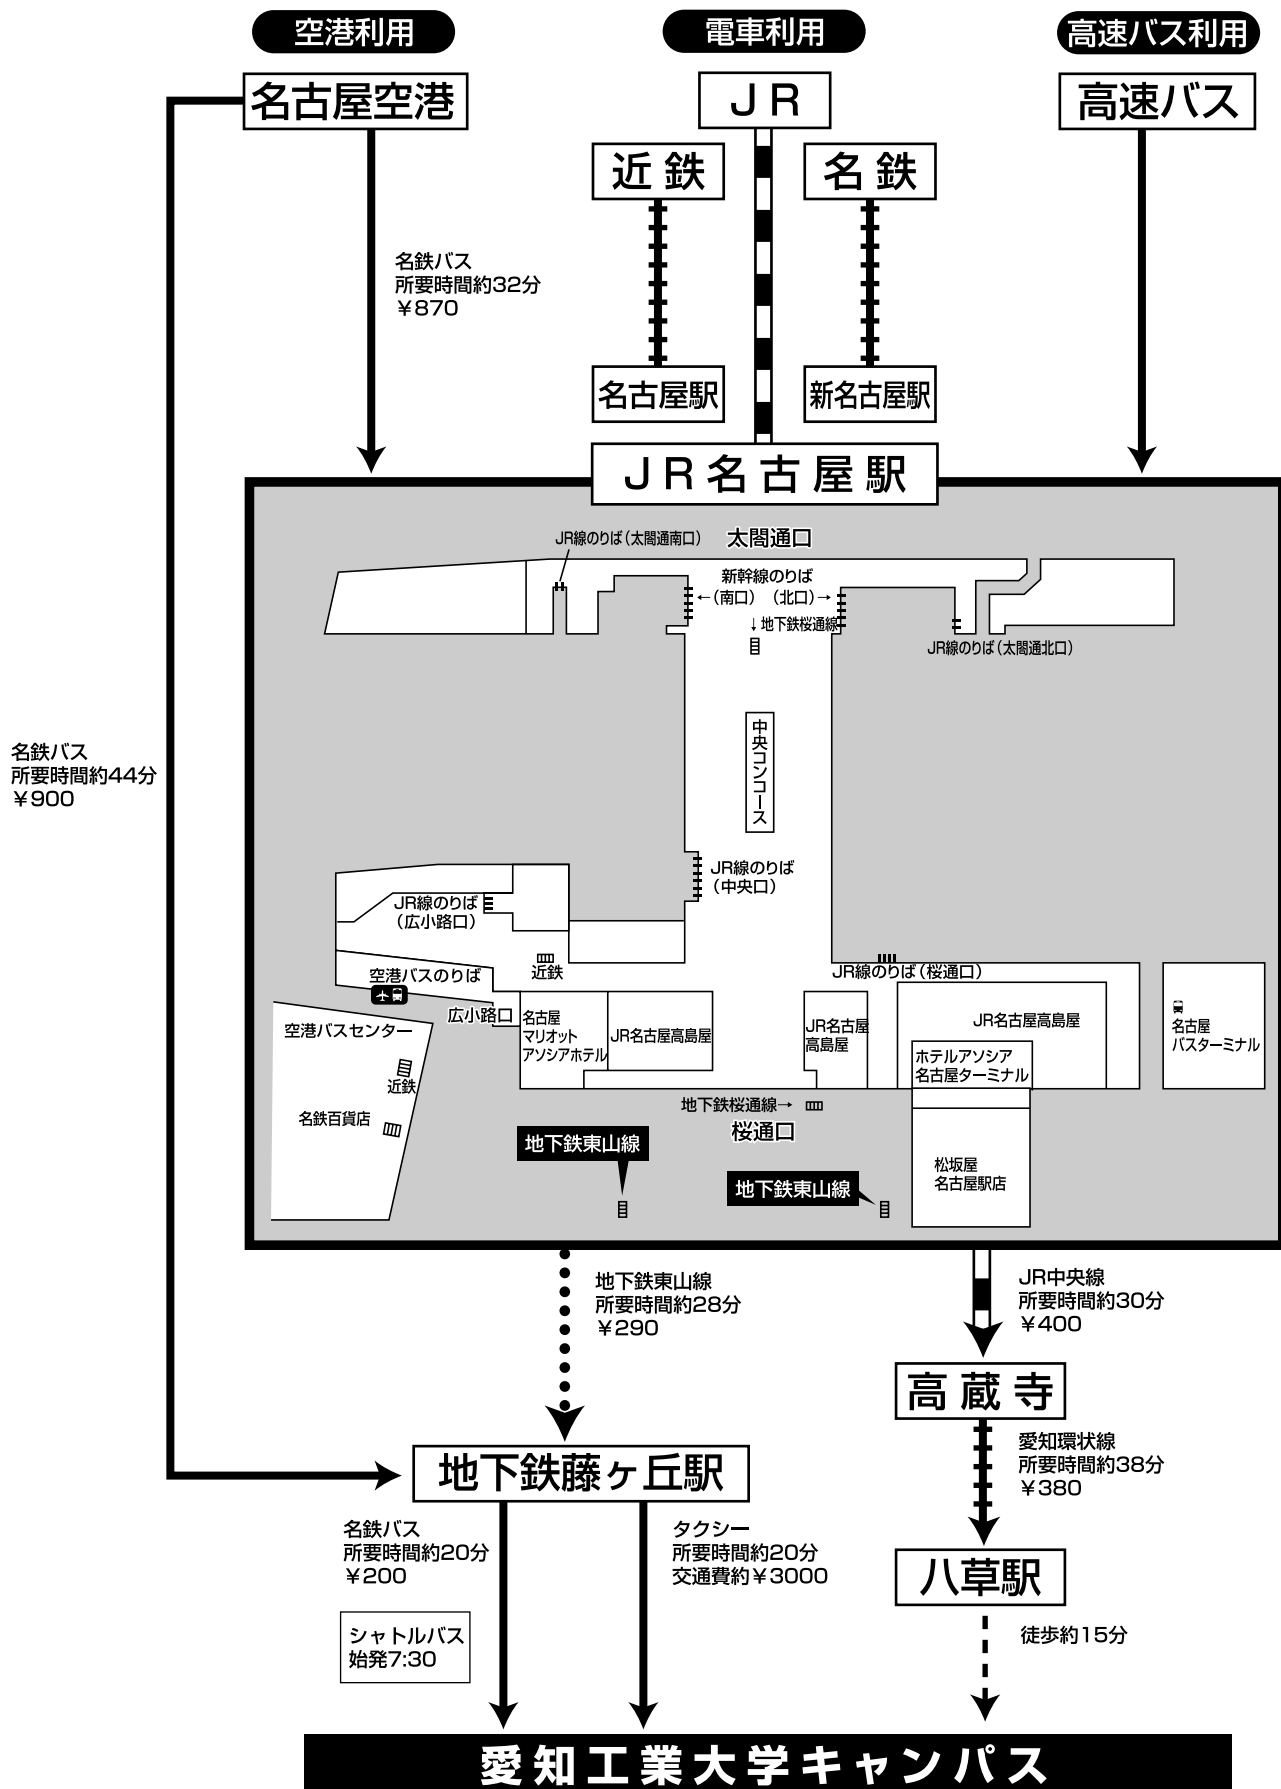

会場所在地（市内広域図）

愛知工業大学交通アクセス

豊田スタジアム交通アクセス

会場所在地（市内広域図）

愛知工業大会場図

■学会本部

- ① 10号館
 - 総合受付・来賓受付
 - ツアーデスク
 - 本部

■学術講演会会場

- I部門 (① 10号館・ ② 1号館)
- II部門 (⑧ 12号館)
- III部門 (⑦ 9号館4F,5F)
- IV部門 (⑦ 9号館2F,3F)
- V部門 (③ 1号別館・ ⑦ 9号館1F)
- VI部門 (⑤ 7号館)
- VII部門 (④ 5号館講義棟)
- CS部門 (⑥ 8号館)
- SS部門 (⑨ 大講義室)

■研究討論会会場

- ① 10号館
- ⑦ 9号館
- ⑨ 大講義室

■ショップ・レストランなど

- ⑫ 愛和会館
- ⑬ マイティハウス(食堂)
- ⑭ カフェ&レストセントラル(9号館)
- ⑮ マクドナルド(1号館)
- ⑯ 付属図書館