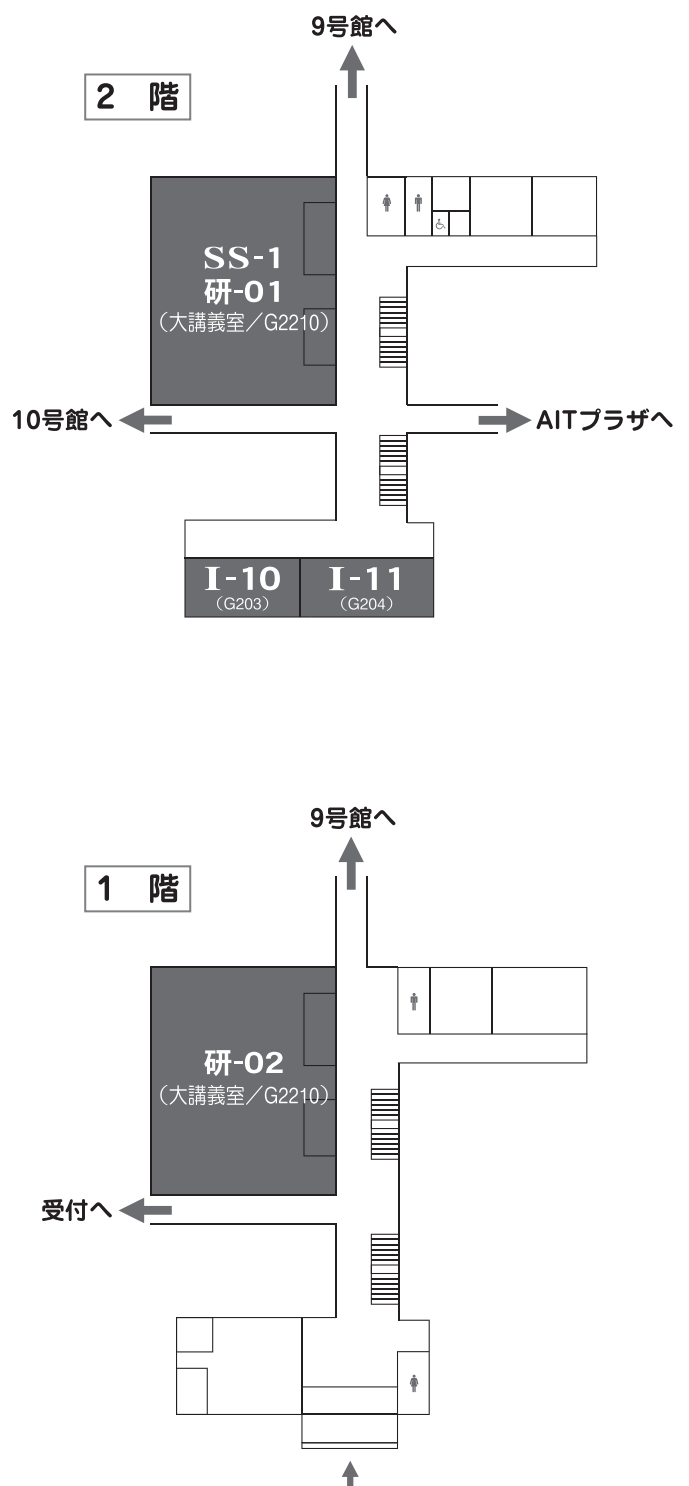

愛知工業大学会場図

■学会本部

- ⑩ 10号館
 - 総合受付・来賓受付
 - ツアーデスク
 - 本部

■学術講演会会場

- I部門 (⑩ 10号館・ ① 1号館)
- II部門 (⑫ 12号館)
- III部門 (⑨ 9号館4F,5F)
- IV部門 (⑨ 9号館2F,3F)
- V部門 (①別 1号別館・ ⑨ 9号館1F)
- VI部門 (⑦ 7号館)
- VII部門 (⑤ 5号館講義棟)
- CS部門 (⑧ 8号館)
- SS部門 (⑥ 大講義室)

■研究討論会会場

- ⑩ 10号館
- ⑨ 9号館
- ⑥ 大講義室

■学生交流会会場

- ⑬ 愛和会館

■ショップ・レストランなど

- ⑬ 愛和食堂
- ⑭ マイティハウス(食堂)
- ⑮ カフェ&レストセントラル(食堂)
- ⑯ マクドナルド(食堂)
- ⑰ スガキヤ(食堂)
- ⑱ ローソン
- ⑲ メディアショップCom.Com
(カラーOHP作成)
- ⑳ 栄進堂(書店・文具)
- ㉑ 付属図書館

I・SS部門 (10号館・1号館・大講義室)

10号館

1号館

大講義室

II・CS部門 (12号館・8号館)

12号館

4 階

3 階

2 階

1 階

8号館

2 階

1 階

Ⅲ・Ⅳ・Ⅴ部門 (9号館・1号館別館)

1号館 別館

9号館