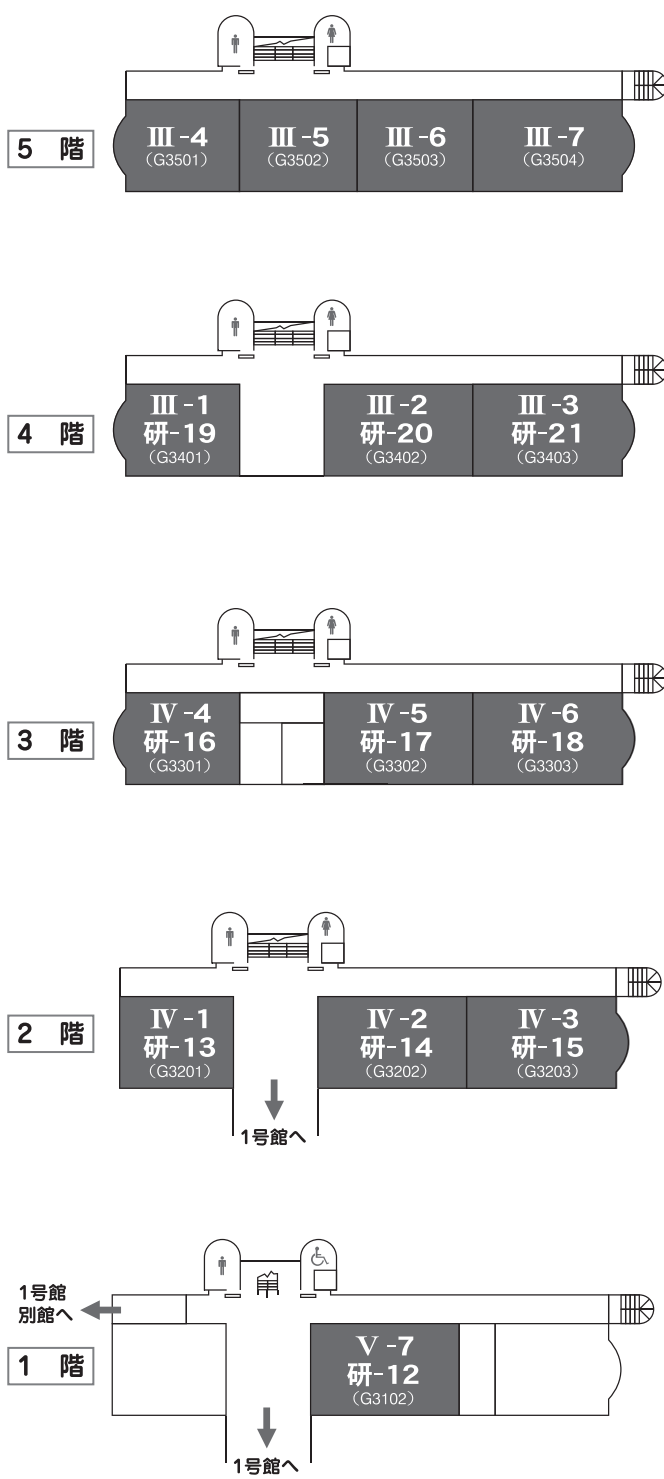

愛知工業大学会場図

■学会本部

- ⑩ 10号館
 - 総合受付・来賓受付
 - ツアーデスク
 - 本部

■学術講演会会場

- I部門 (⑩ 10号館・ ① 1号館)
- II部門 (⑫ 12号館)
- III部門 (⑨ 9号館4F,5F)
- IV部門 (⑨ 9号館2F,3F)
- V部門 (①別 1号別館・ ⑨ 9号館1F)
- VI部門 (⑦ 7号館)
- VII部門 (⑤ 5号館講義棟)
- CS部門 (⑧ 8号館)
- SS部門 (⑥ 大講義室)

I・SS部門 (10号館・1号館・大講義室)

10号館

1号館

大講義室

II・CS部門 (12号館・8号館)

12号館

4 階

3 階

2 階

1 階

8号館

2 階

1 階

Ⅲ・Ⅳ・Ⅴ部門 (9号館・1号館別館)

1号館 別館

9号館

VI・VII部門 (7号館・5号館講義実験棟)

7号館

2 階

1 階

5号館講義実験棟

3 階

2 階

1 階