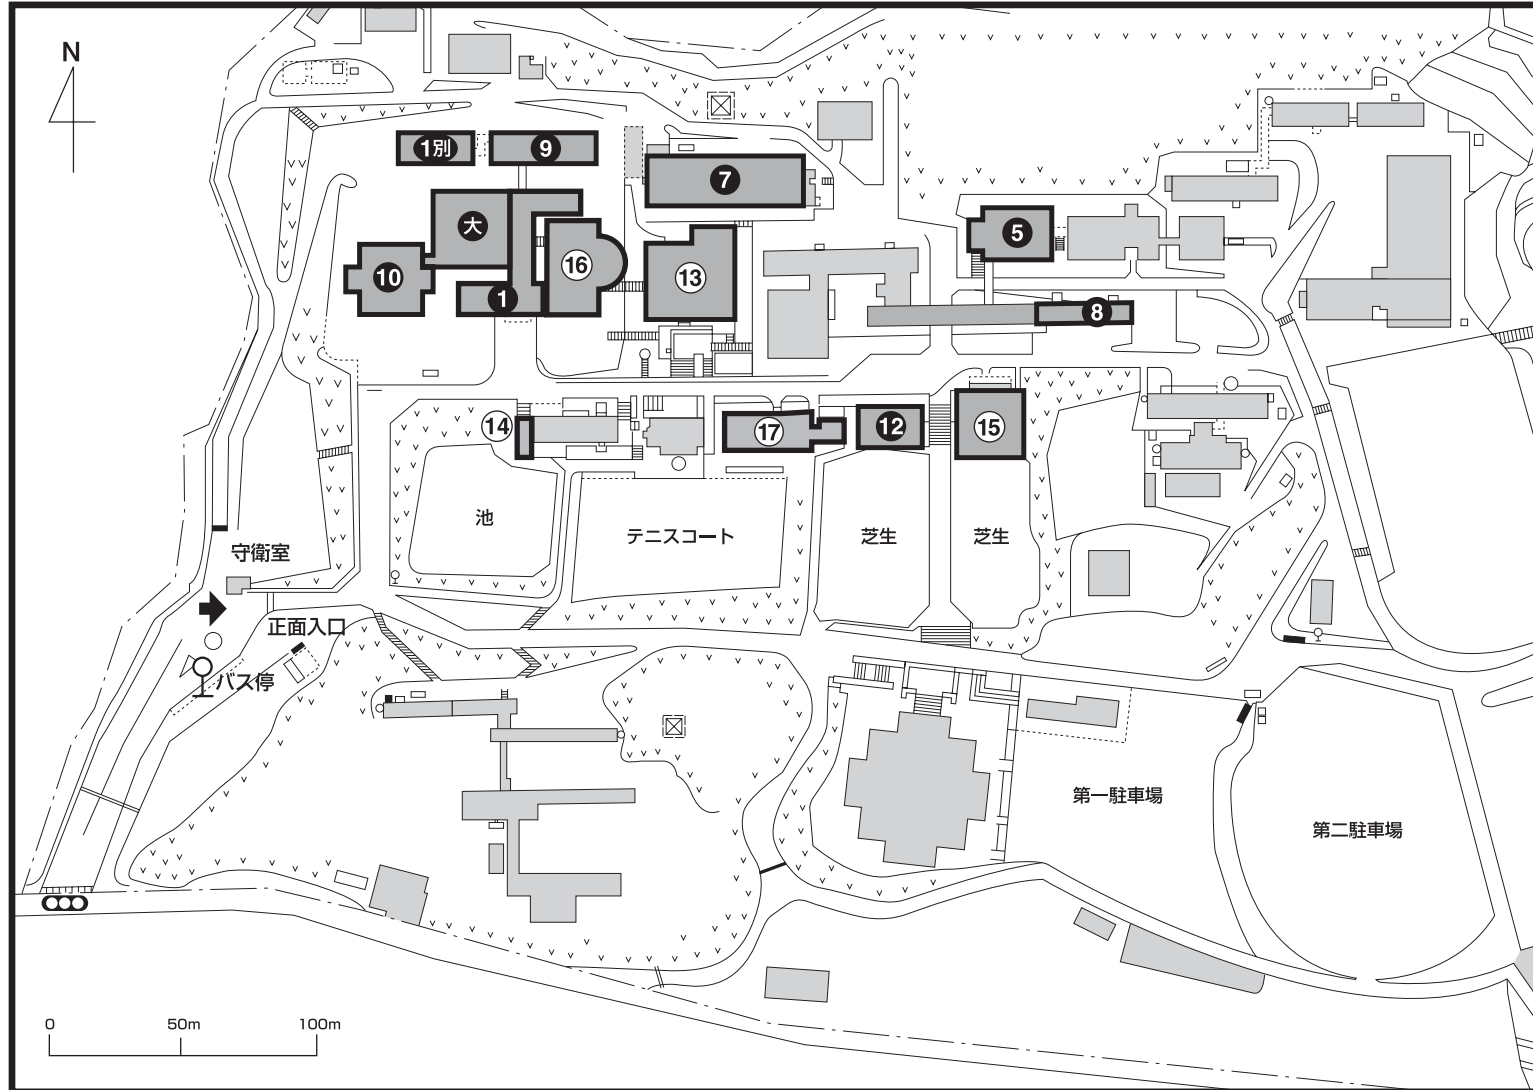

愛知工業大学会場図

■学会本部

- ⑩ 10号館
 - 総合受付・来賓受付
 - ツアーデスク
 - 本部

■学術講演会会場

- I部門 (⑩ 10号館・ ① 1号館)
- II部門 (⑫ 12号館)
- III部門 (⑨ 9号館4F,5F)
- IV部門 (⑨ 9号館2F,3F)
- V部門 (①別 1号別館・ ⑨ 9号館1F)
- VI部門 (⑦ 7号館)
- VII部門 (⑤ 5号館講義棟)
- CS部門 (⑧ 8号館)
- SS部門 (⑥ 大講義室)

■研究討論会会場

- ⑩ 10号館
- ⑨ 9号館
- ⑥ 大講義室

■学生交流会会場

- ⑬ 愛和会館

■ショップ・レストランなど

- ⑬ 愛和食堂
- ⑭ マイティハウス(食堂)
- ⑮ カフェ&レストセントラル(食堂)
- ⑯ マクドナルド(食堂)
- ⑰ スガキヤ(食堂)
- ⑱ ローソン
- ⑲ メディアショップCom.Com
(カラーOHP作成)
- ⑳ 栄進堂(書店・文具)
- ㉑ 付属図書館

I・SS部門 (10号館・1号館・大講義室)

10号館

1号館

大講義室

II・CS部門 (12号館・8号館)

12号館

4 階

3 階

2 階

1 階

8号館

2 階

1 階

Ⅲ・Ⅳ・Ⅴ部門 (9号館・1号館別館)

1号館 別館

9号館