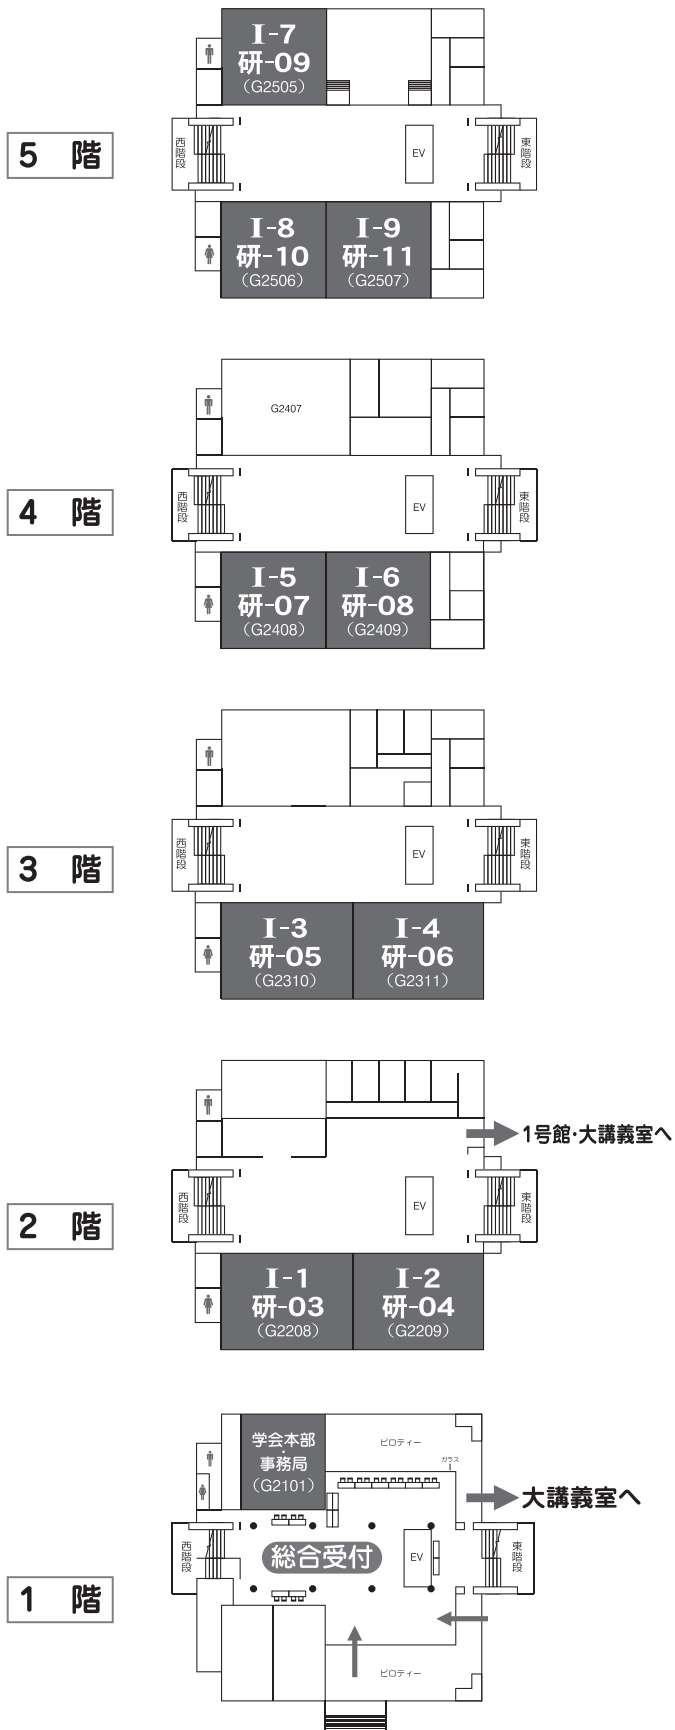

愛知工業大学会場図

■学会本部

- ⑩ 10号館
 - 総合受付・来賓受付
 - ツアーデスク
 - 本部

■学術講演会会場

- I部門 (⑩ 10号館・ ① 1号館)
- II部門 (⑫ 12号館)
- III部門 (⑨ 9号館4F,5F)
- IV部門 (⑨ 9号館2F,3F)
- V部門 (①別 1号別館・ ⑨ 9号館1F)
- VI部門 (⑦ 7号館)
- VII部門 (⑤ 5号館講義棟)
- CS部門 (⑧ 8号館)
- SS部門 (⑥ 大講義室)

■研究討論会会場

- ⑩ 10号館
- ⑨ 9号館
- ⑥ 大講義室

■学生交流会会場

- ⑬ 愛和会館

■ショップ・レストランなど

- ⑬ 愛和食堂
- ⑭ マイティハウス(食堂)
- ⑮ カフェ&レストセントラル(食堂)
- ⑯ マクドナルド(食堂)
- ⑰ スガキヤ(食堂)
- ⑱ ローソン
- ⑲ メディアショップCom.Com
(カラーOHP作成)
- ⑳ 栄進堂(書店・文具)
- ㉑ 付属図書館

I・SS部門 (10号館・1号館・大講義室)

10号館

1号館

大講義室

II・CS部門 (12号館・8号館)

12号館

4 階

3 階

2 階

1 階

8号館

2 階

1 階

Ⅲ・Ⅳ・Ⅴ部門 (9号館・1号館別館)

1号館 別館

9号館