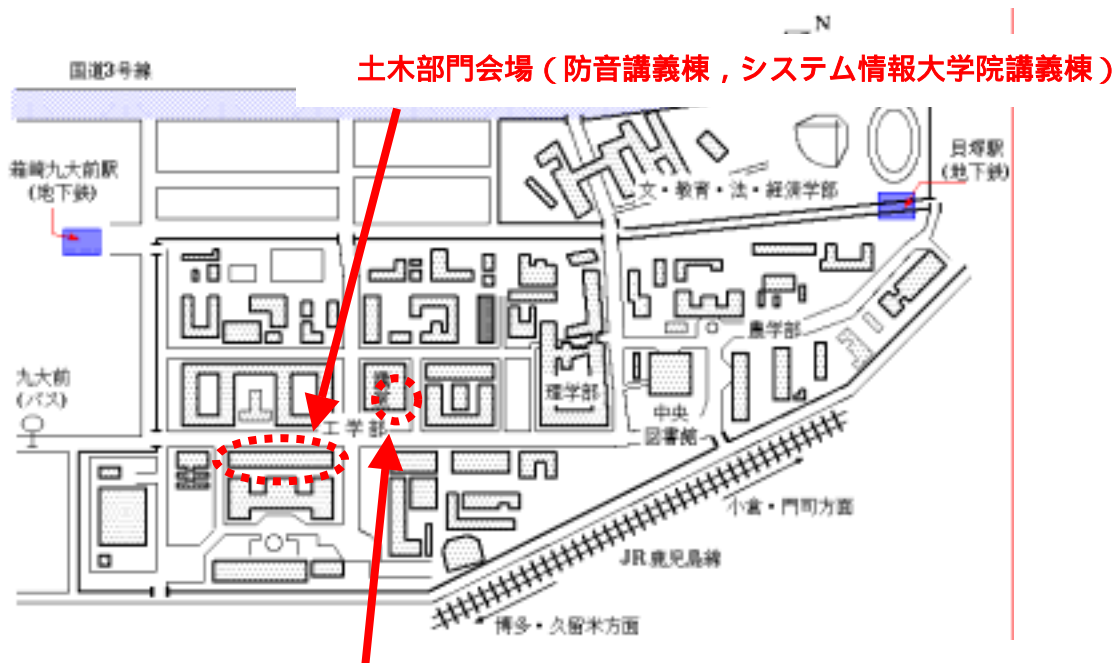

九州大学箱崎地区アクセス方法

福岡空港から

- [福岡市営地下鉄](#)
 - 地下鉄空港線（天神、姪の浜駅方面）：「福岡空港駅」 「中洲川端駅」（乗換）
 - 地下鉄箱崎線（貝塚方面）： 「中洲川端駅」 「箱崎九大前駅」
- タクシーで約 15 分

JR 九州博多駅から

- 福岡市営地下鉄
 - 地下鉄空港線（天神、姪の浜駅方面）：「博多駅」 「中洲川端駅」（乗換）
 - 地下鉄箱崎線（貝塚方面）： 「中洲川端駅」 「箱崎九大前駅」
- 西鉄バス
 - 博多駅北側博多口からバス停へ
 - 「博多駅セントラル前 E」バス停で「九大前」行きバスに乗車
 - 終点「九大前」バス停下車

懇親会場（記念講堂 2 階 ファカルティクラブ）

防音講義棟 1階

防音講義棟 2階