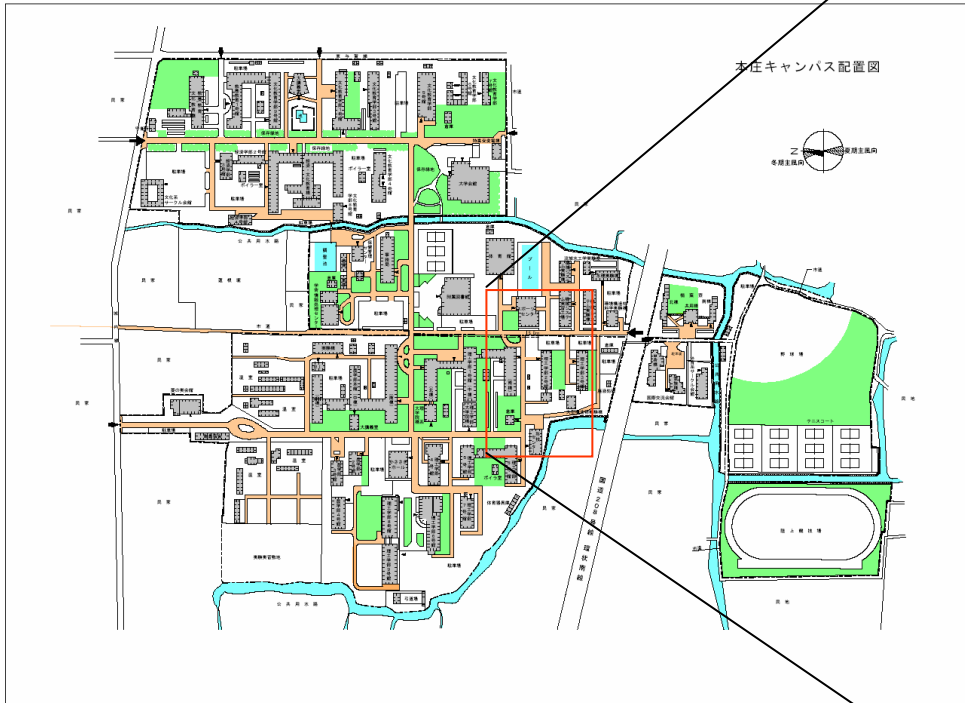

# 佐賀大学 ホテルへのアクセス

研究会会場：  
佐賀大学工学部2号館2F209号室  
(佐賀市本庄町1 佐賀大学内)

屋外の非常階段を上って2Fから入る  
→209号室へ

宿泊施設：  
第一栄城ホテル  
(佐賀県佐賀市駅前中央2-6-14)

広域図

拡大図