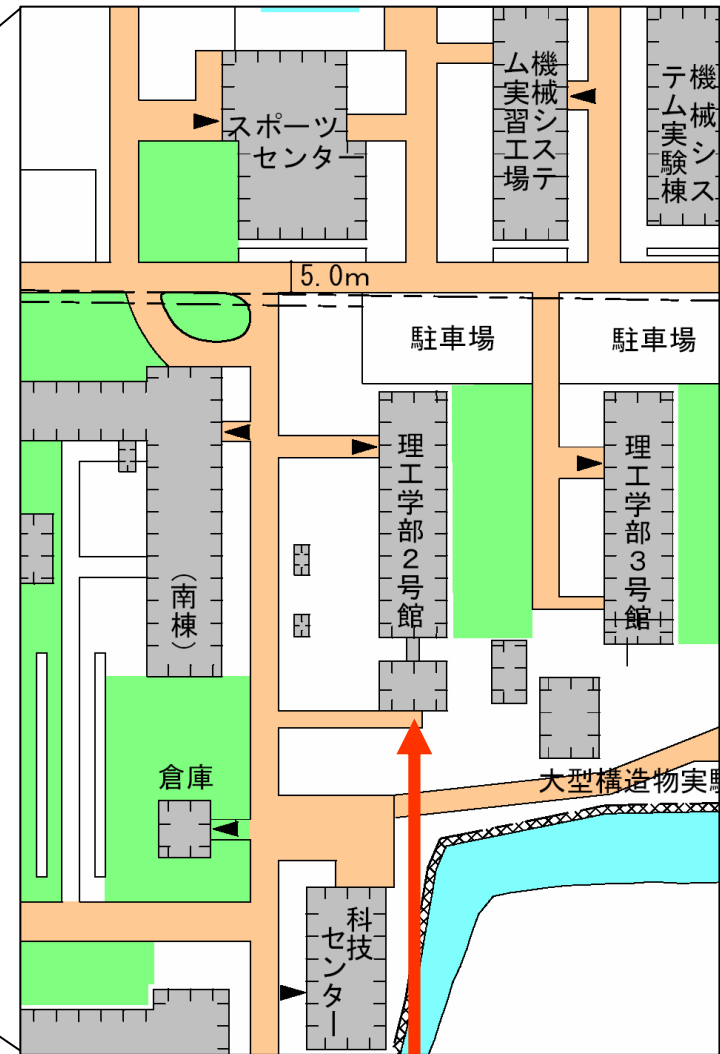

# 佐賀大学 ホテルへのアクセス

研究会会場：  
佐賀大学工学部2号館2F209号室  
(佐賀市本庄町1 佐賀大学内)

屋外の非常階段を上って2Fから入る  
→209号室へ

宿泊施設：  
第一栄城ホテル  
(佐賀県佐賀市駅前中央2-6-14)

広域図

拡大図