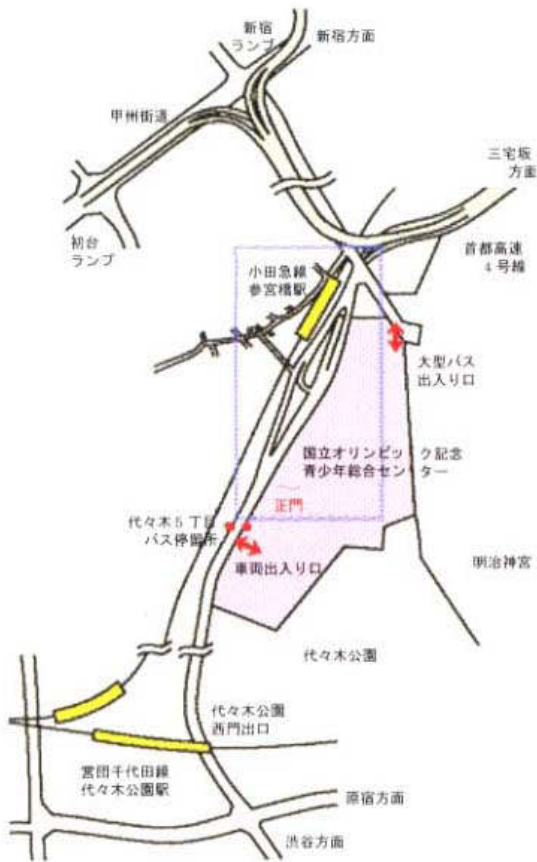

青少年センターアクセスマップ

※赤線は、参宮橋駅からの徒歩経路です。

施設構内図