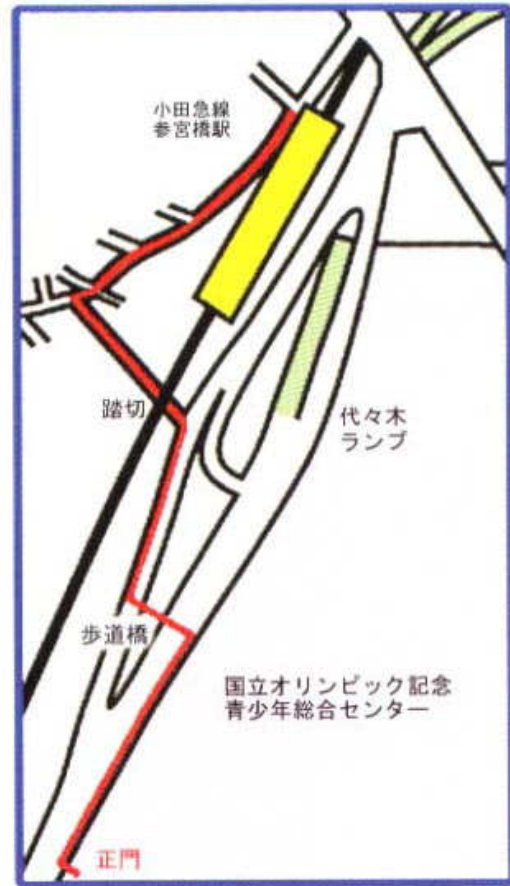

青少年センターアクセスマップ

※赤線は、参宮橋駅からの徒歩経路です。

施設構内図