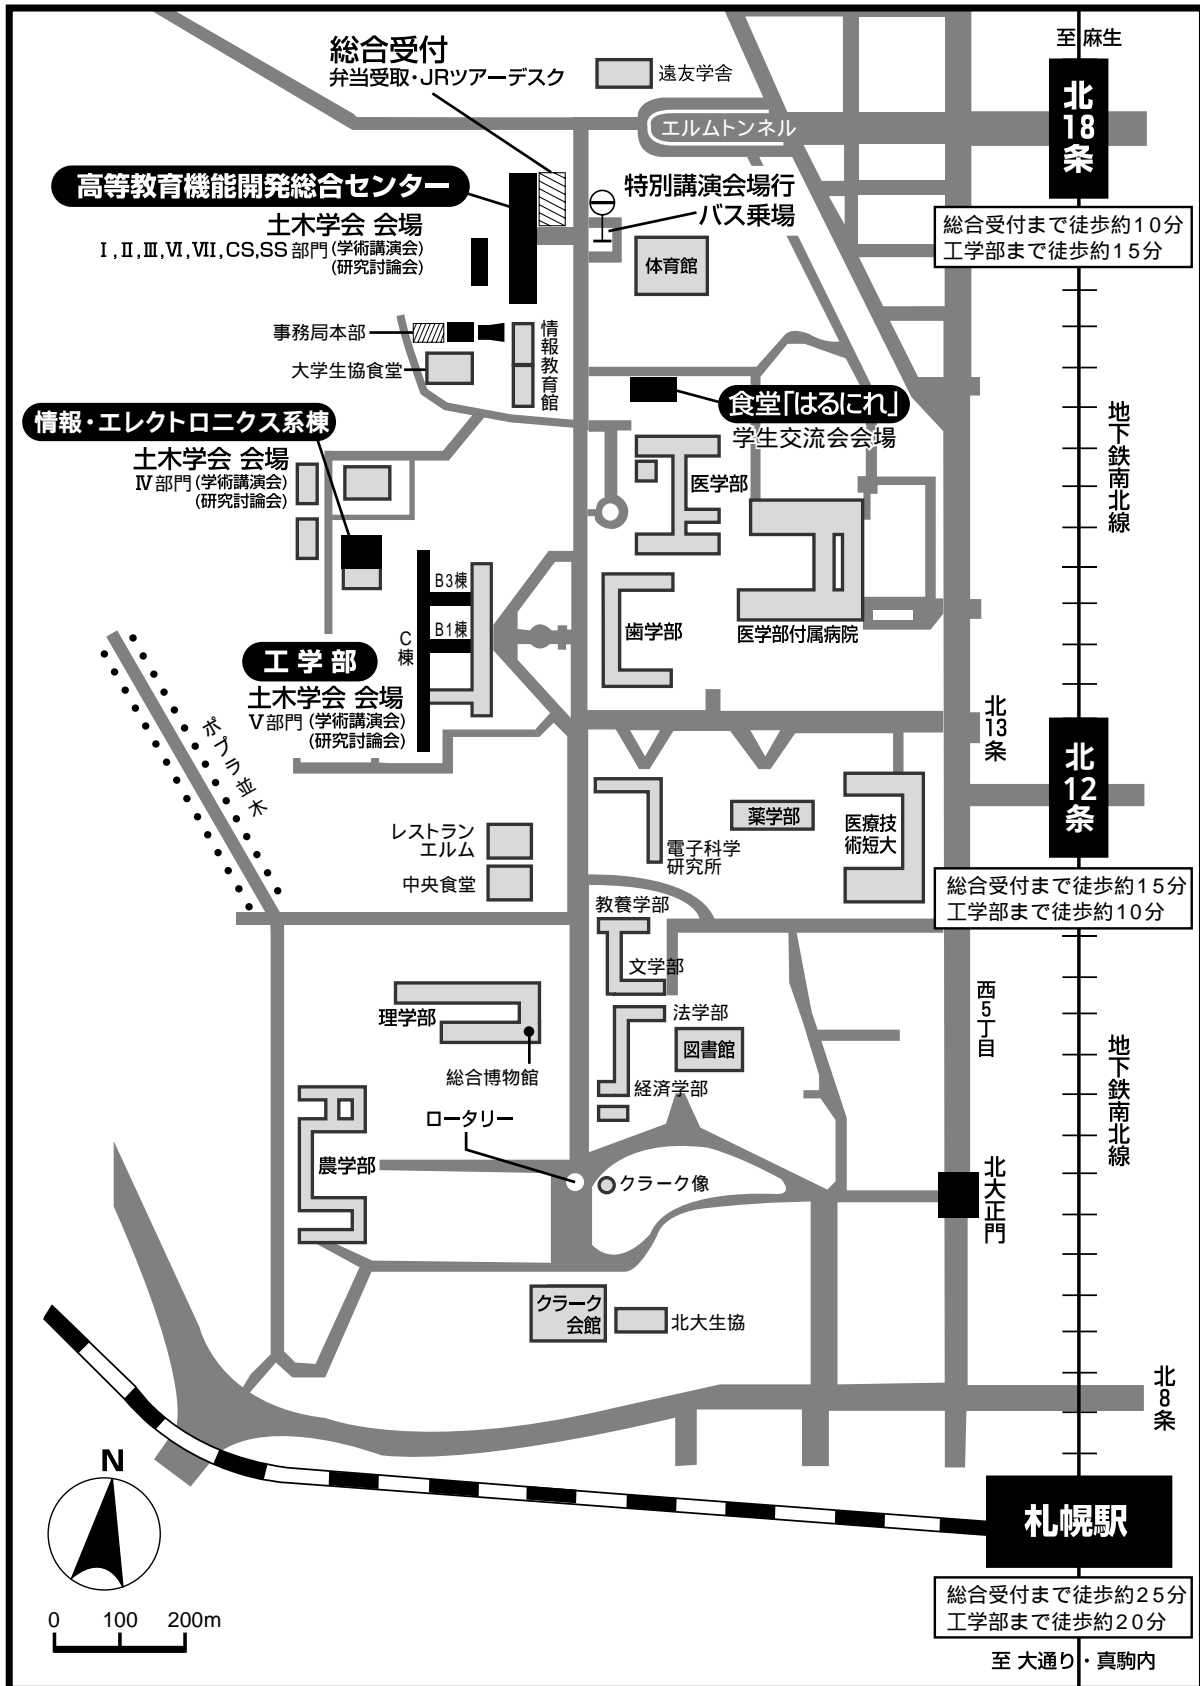

北海道大学 会場図

- 1) 総合受付までは 地下鉄南北線「北18条駅」下車(1番出口)が便利です.
- 2) 構内駐車場はご利用できませんので お車でのご来場はご遠慮ください.
- 3) 9月26日(木)12:00~13:30までの間 総合受付前から特別講演会場(札幌市民会館)までの無料バスが運行されます.