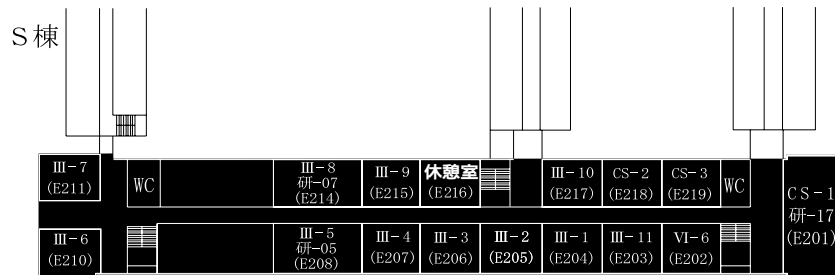

会場配置図(高等教育機能開発総合センター)

I II III VI VII CS SS部門

研究討論会(研-05 07~09 12 16~21)

E棟 3F

情報教育館

E棟 2F

全国大会
実行委員会
事務局本部

S
講
義
棟
1F