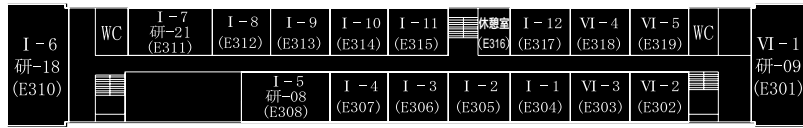

会場配置図(高等教育機能開発総合センター)

I II III VI VII CS SS部門

研究討論会(研-05 07~09 12 16~21)

E棟 3F

情報教育館

E棟 2F

全国大会
実行委員会
事務局本部

S
講
義
棟
1F