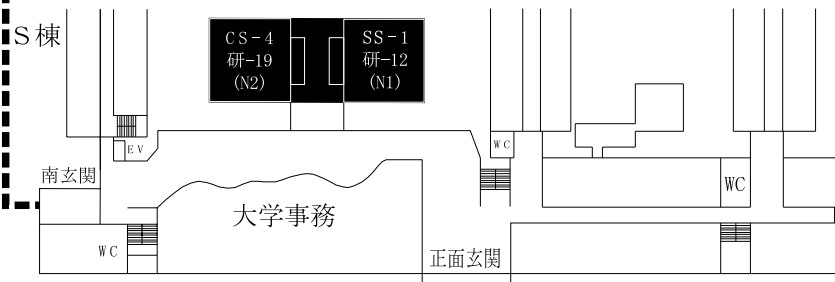

会場配置図(高等教育機能開発総合センター)

I II III VI VII CS SS部門

研究討論会(研-05 07~09 12 16~21)

情報教育館

全国大会
実行委員会
事務局本部

S
講
義
棟
1F

情報教育館

E棟 1F